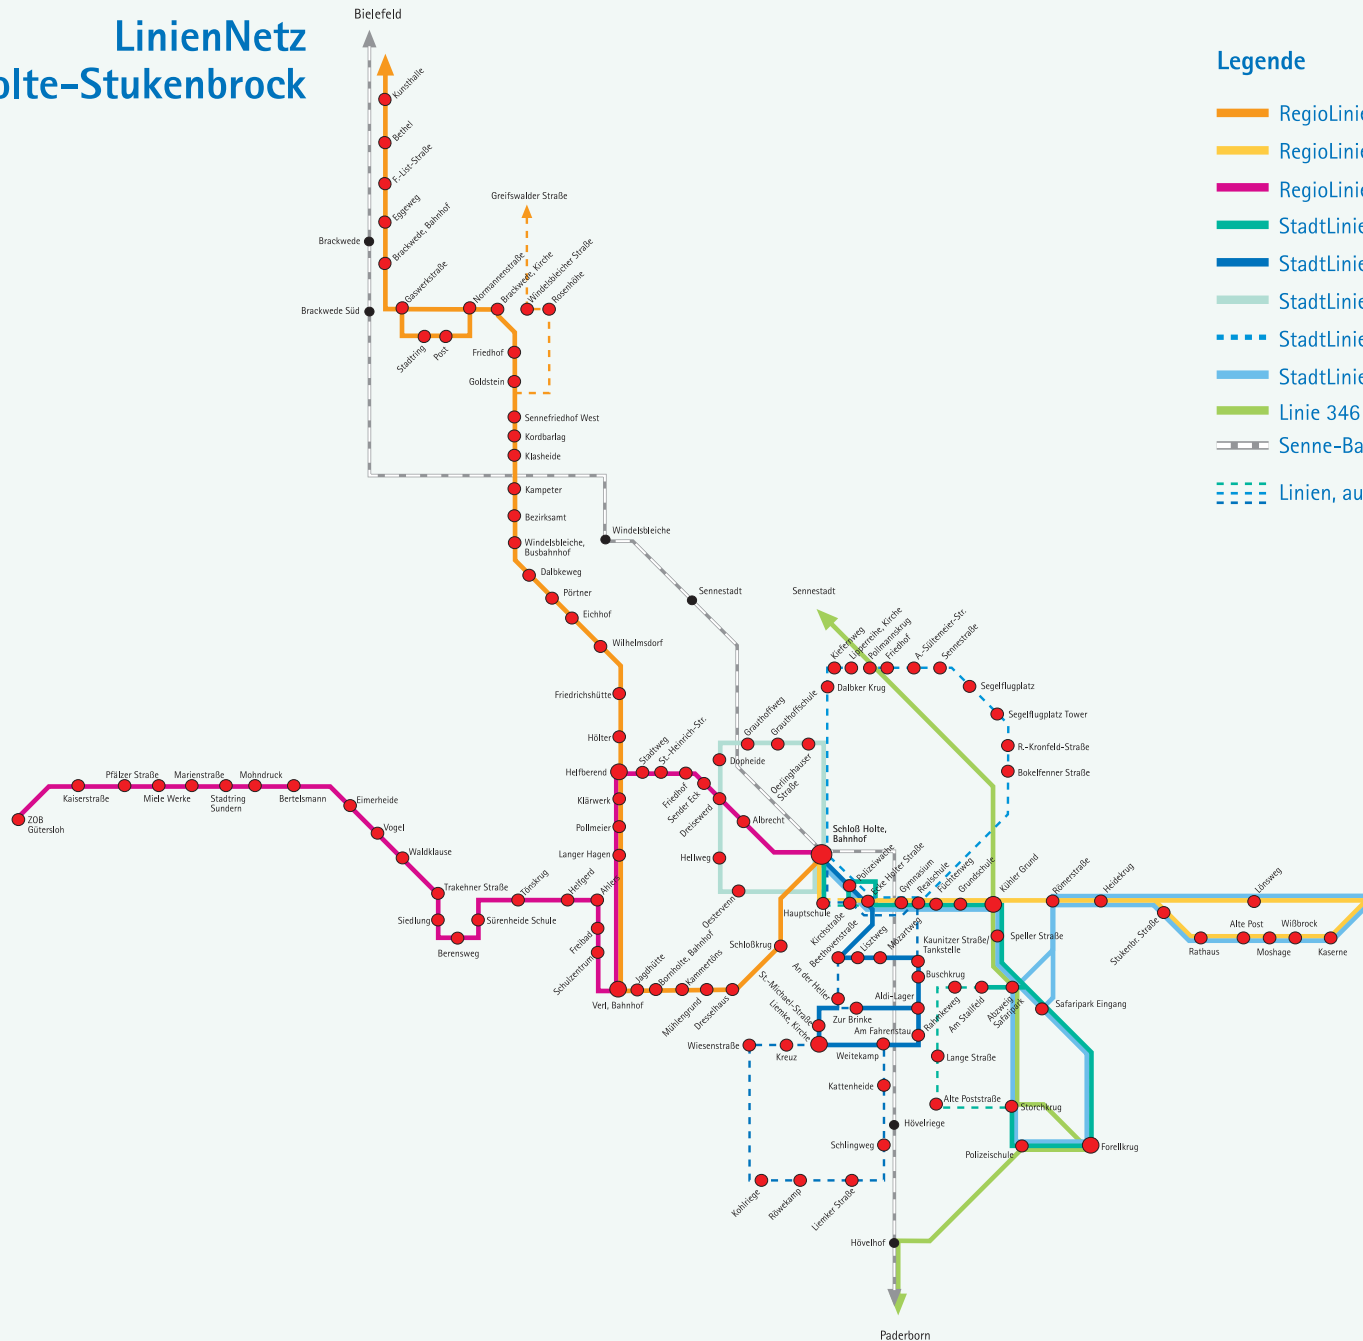

LinienNetz Schloß Holte-Stukenbrock

Legende

- RegioLinie 83 Schloß Holte – Bielefeld
- RegioLinie 84 Schloß Holte – Augustdorf
- RegioLinie 85 Gütersloh – Schloß Holte
- StadtLinie 84.1 Schloß Holte – Stukenbrock-Senne
- StadtLinie 84.2 Schloß Holte – Liemke
- StadtLinie 84.3 Bahnhof – Grauthoffsiedlung – Bahnhof
- StadtLinie 84.4 Lipperreihe – Schloß Holte
- StadtLinie 84.5 Schloß Holte – Augustdorf
- Linie 346 Bielefeld – Paderborn
- Senne-Bahn (RB 74) Bielefeld – Schloß-Holte – Paderborn
- Linien, auf denen nur Schulverkehre fahren